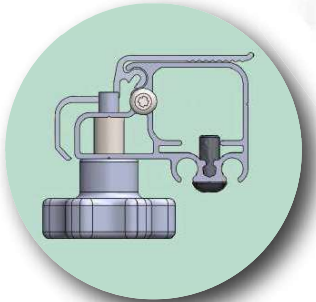

**NOVEDAD!
NEW!**

ES

"Explora la innovación con nuestro más reciente lanzamiento: el revolucionario sistema KIT AFS. Presentamos un nuevo paradigma en armazones para las líneas Explorers Concept y Classic. Gracias a su unión hermética y segura, el producto Explorer alcanza niveles sin precedentes de flexibilidad, potenciado por un diseño innovador con fuelle integrado."

EN

"Explore innovation with our latest release: the revolutionary KIT AFS system. We present a new paradigm in frames for the Explorers Concept and Classic lines. Thanks to its tight and secure connection, the Explorer product achieves unprecedented levels of flexibility, enhanced by an innovative design with integrated bellows."

El Kit incluye Tubo de refuerzo vertical

KIT AFS **NUEVO SISTEMA DE ARMAZON PARA EXPLORERS**

Opcional: fuelle integrado

Con el fuelle integrado, el sistema Kit AFS ofrece una versatilidad excepcional al adaptar los modelos Explorer Classic o Concept a casi cualquier tipo de toldo de pared con carcasa de aluminio.

With the integrated bellows, the AFS Kit system offers exceptional versatility by adapting the Explorer Classic or Concept models to almost any type of aluminum-cased wall awning.