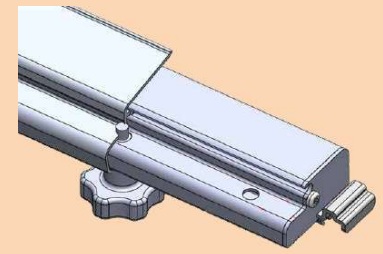

**NOVEDAD!
NEW!**

ES

"Explora la innovación con nuestro más reciente lanzamiento: el revolucionario sistema KIT AFS. Presentamos un nuevo paradigma en armazones para las líneas Explorers Concept y Classic. Gracias a su unión hermética y segura, el producto Explorer alcanza niveles sin precedentes de flexibilidad, potenciado por un diseño innovador con fuelle integrado."

EN

"Explore innovation with our latest release: the revolutionary KIT AFS system. We present a new paradigm in frames for the Explorers Concept and Classic lines. Thanks to its tight and secure connection, the Explorer product achieves unprecedented levels of flexibility, enhanced by an innovative design with integrated bellows."

El Kit incluye Tubo de refuerzo vertical

KIT AFS **NUEVO SISTEMA DE ARMAZON PARA EXPLORERS**

Opcional: fuelle integrado

Con el fuelle integrado, el sistema Kit AFS ofrece una versatilidad excepcional al adaptar los modelos Explorer Classic o Concept a casi cualquier tipo de toldo de pared con carcasa de aluminio.